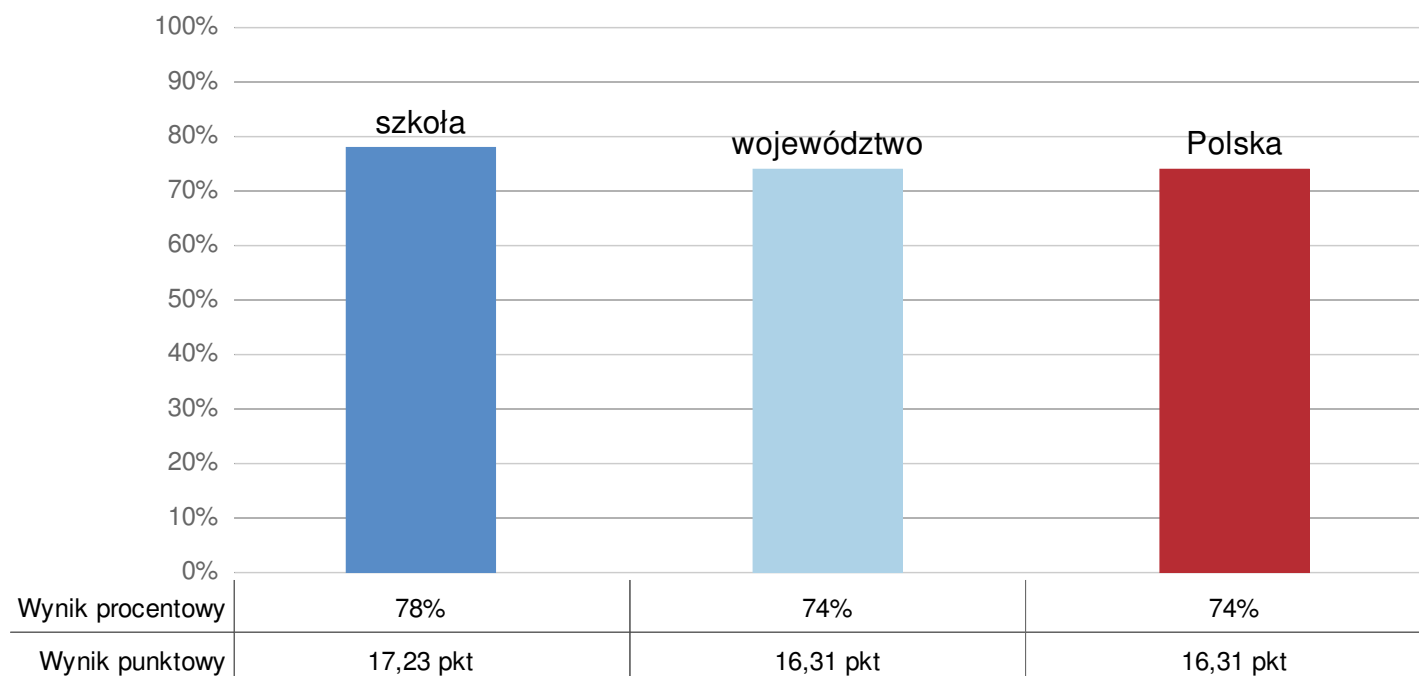

## Wynik szkoły na tle województwa i Polski

Maksymalna liczba punktów do zdobycia: 22

### Rozkład średnich wyników szkół w skali staninowej (kolorem zaznaczono wynik szkoły)

Stopień skali (stanin)	Przedziały punktowe
9. najwyższy	22,00–18,72
8. bardzo wysoki	18,71–18,01
7. wysoki	18,00–17,28
<b>6. wyżej średni</b>	<b>17,27–16,58</b>
5. średni	16,57–15,80
4. niżej średni	15,79–14,98
3. niski	14,97–14,01
2. bardzo niski	14,00–13,01
1. najniższy	13,00–5,61

### Odsetek szkół z całego kraju z wynikiem:

- wyższym od wyniku szkoły
- takim samym jak wynik szkoły
- niższym od wyniku szkoły