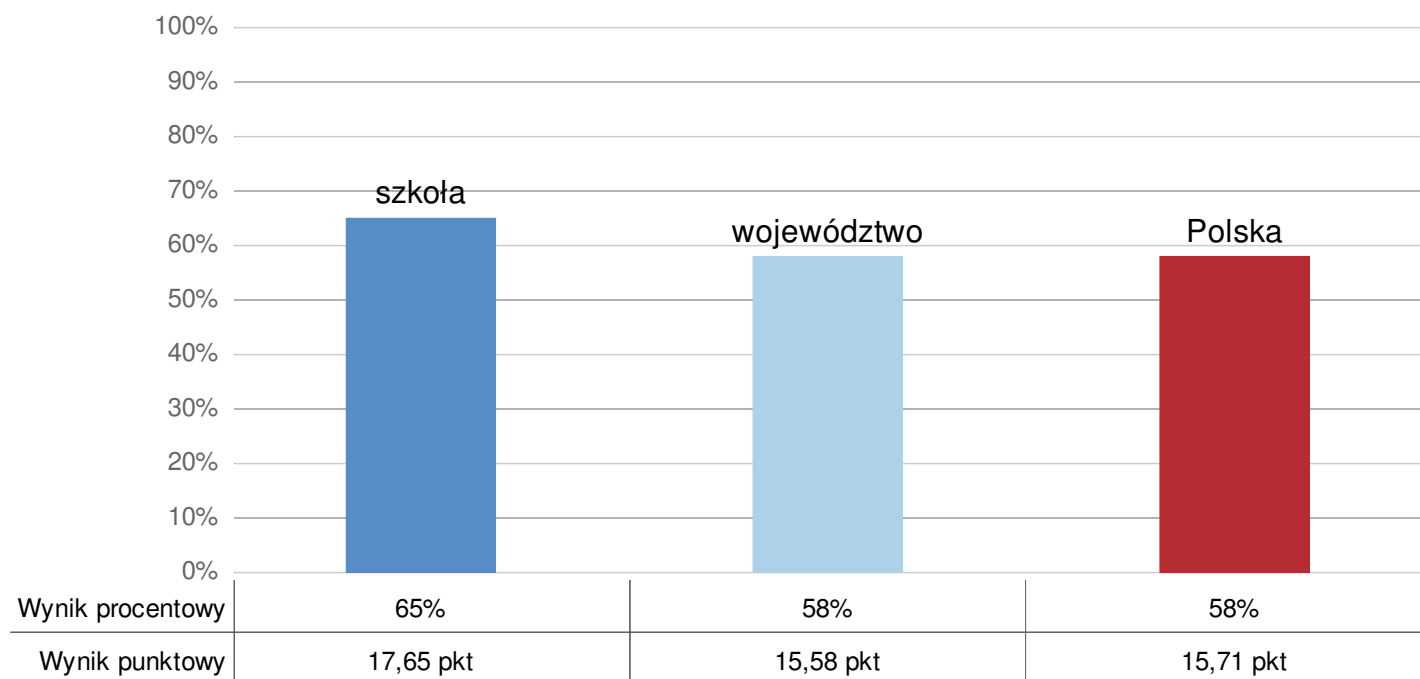

## Wynik szkoły na tle województwa i Polski

Maksymalna liczba punktów do zdobycia: 27

### Rozkład średnich wyników szkół w skali staninowej (kolorem zaznaczono wynik szkoły)

Stopień skali (stanin)	Przedziały punktowe
9. najwyższy	24,50–20,01
8. bardzo wysoki	20,00–18,51
<b>7. wysoki</b>	<b>18,50–17,32</b>
6. wyżej średni	17,31–16,16
5. średni	16,15–14,81
4. niżej średni	14,80–13,50
3. niski	13,49–12,12
2. bardzo niski	12,11–10,32
1. najniższy	10,31–1,00

### Odsetek szkół z całego kraju z wynikiem:

- wyższym od wyniku szkoły
- takim samym jak wynik szkoły
- niższym od wyniku szkoły